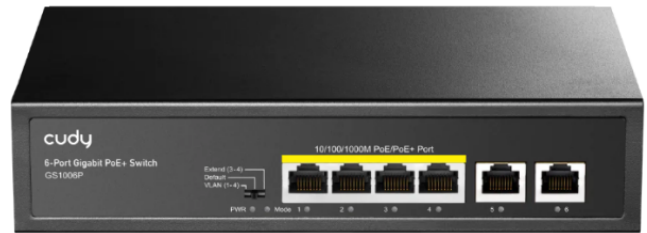

VP: 060/790-44-36
MP: 067/77-24-700

Firma: Gembird d.o.o.

Adresa: Ljubice Đorđević 2 (Zrenjaninski put 103b)

Telefon: 060/790-44-36 Centrala

Fax:

PIB: 107213848

E-mail: office@gembird.rs

Cudy GS1006P 6-Port Gigabit PoE+ Switch

Šifra: 47489

Kategorija proizvoda: Switch Poe, i poe adapteri/oprema

Proizvođač: CUDY

Cena: 4.107 din.